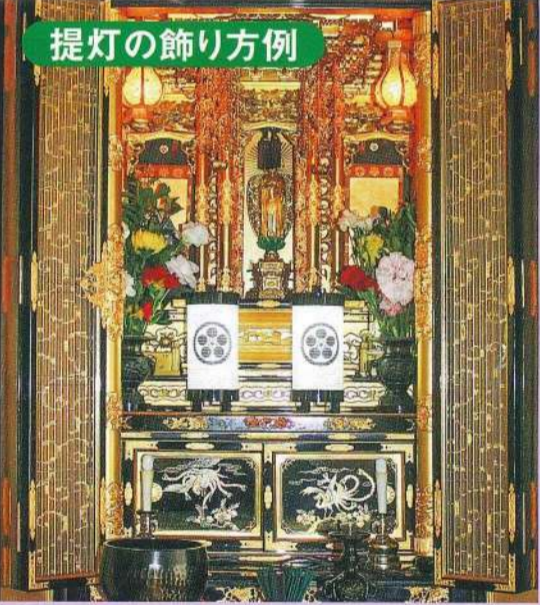

高

ローソク仕立(電池灯別売)

229号名月 (高79cm) 尺1寸 8,700円(税別) 9,570円(税込)

268号かすい (高45×巾31cm) LED電池灯付 尺1寸 9,500円(税別) 10,450円(税込)

213号かりな (高42×巾39cm) 尺1寸 9,300円(税別) 10,230円(税込)

257号坪(白紋天) (高45×巾30cm) 尺1寸 8,700円(税別) 9,570円(税込)

高

尺1寸

234号ゆかり (高80cm) 尺1寸 10,400円(税別) 11,440円(税込)

261号こはる (高88cm) 尺1寸 9,800円(税別) 10,780円(税込)

247号回転伊万里 (高88cm) 尺1寸 9,600円(税別) 10,560円(税込)

259号飛鳥 (高88cm) 尺1寸 9,400円(税別) 10,340円(税込)

高

尺2寸

233号大和路 (高91cm) 尺2寸 13,500円(税別) 14,850円(税込)

235号月に塔 (高80cm) 尺2寸 13,500円(税別) 14,850円(税込)

278号回転みどり (高91cm) 尺2寸 12,000円(税別) 13,200円(税込)

262号らん水 (高91cm) 尺2寸 11,200円(税別) 12,320円(税込)

人気商品 中型行灯 (少し小ぶり)

1対でのご注文になります (1個はできません)

264号こまり (高78cm) 1対で 21,000円(税別) 23,100円(税込)

265号おがわ (高80cm) 1対で 18,400円(税別) 20,240円(税込)

高

尺2寸

211号絹しみず (高93cm) 8寸 14,200円(税別) 15,620円(税込)

206号絹かすい (高93cm) 8寸 13,900円(税別) 15,290円(税込)

212号絹しみず (高102cm) 9寸 15,200円(税別) 16,720円(税込)

207号絹かすい (高102cm) 9寸 15,000円(税別) 16,500円(税込)

209号絹きく (高92cm) 尺1寸 13,000円(税別) 14,300円(税込)

203号絹けやき (高82cm) 尺1寸 24,200円(税別) 26,620円(税込)

299号絹黒檀調 (高84cm) 尺1寸 19,800円(税別) 21,780円(税込)

208号絹桜 (高84cm) 尺1寸 18,500円(税別) 20,350円(税込)

絹張家紋入提灯 (家紋の色は黒になります)

仏壇や納骨堂に円灯 組立不用 LED電池灯付

小さめ据置型が新登場

ご注文は1対とご記入ください。

高さ23cm

801号円灯(白)紋入

1対で 14,800円(税別) 16,280円(税込)

高さ23cm

806号円灯(ふるさと)

1対で 12,800円(税別) 14,080円(税込)

高さ23cm

804号円灯(ほたる)

1対で 12,800円(税別) 14,080円(税込)

250号張ゴールド (高48×巾18cm) 1対で 12,000円(税別) 13,200円(税込)

251号鈴付ゴールド (高35×巾17cm) 1対で 15,200円(税別) 16,720円(税込)

252号水明灯ブルー (高47×巾17cm) 1対で 19,400円(税別) 21,340円(税込)

御仏前灯 ※寸法をご確認の上ご注文ください